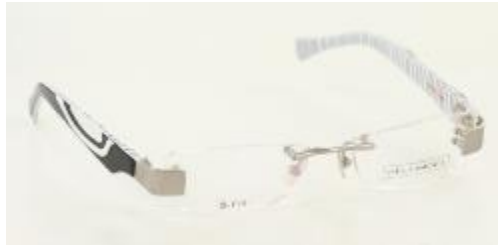

**Lunettes de vue Bellinger GT-POOL C954 Taille 52**

Lunettes de vue Bellinger GT-POOL C954 Taille 52

**Marque :**Bellinger  
**Référence :**OL2230  
**Points de fidélité offerts :**305

**Prix :**305.00 €

**Critères associés :**

*Année :* 2006

*Calibre (taille du verre) :* 52 mm

*Couleur :* Blanc, Noir

*Forme :* Rectangle

*Hauteur :* 26 mm

*Largeur :* 134 mm

*Longueur Des Branches :* 140 mm

*Matière :* Métal-Acétate

*Type de monture :* Percée

**Descriptif :**

Lunettes de vue Bellinger GT-POOL C954 Taille 52

[Lien vers la fiche du produit](#)